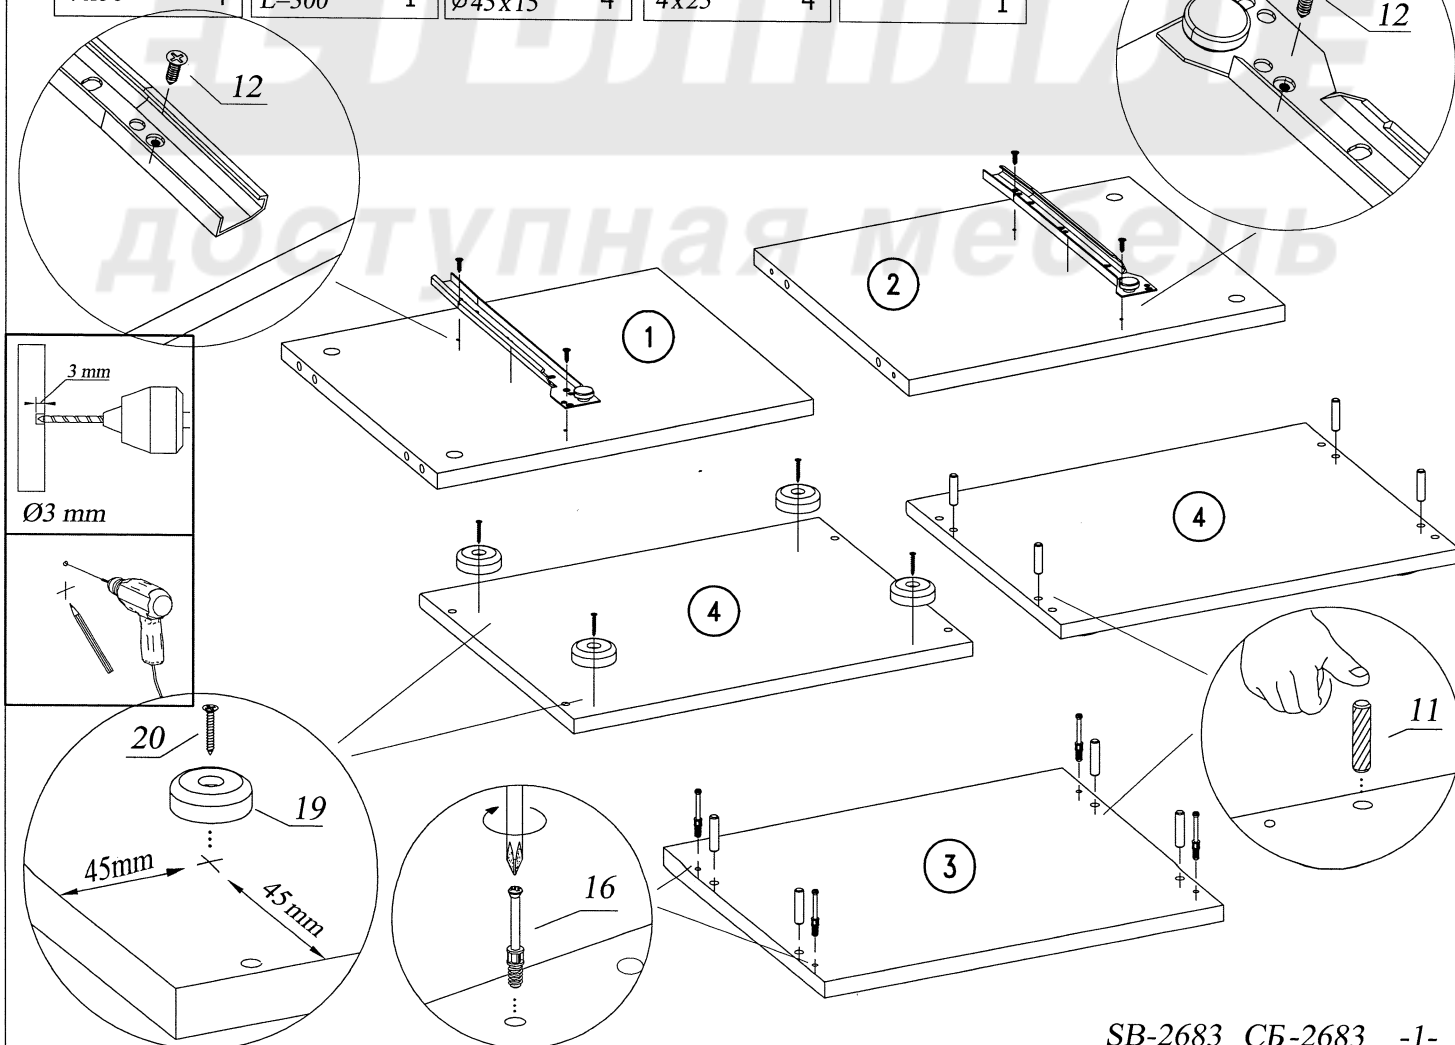

Тумба прикроватная  
 "Мамбо" СБ-2683  
 "Mambo" SB-2683

1	392x325x16	1
2	392x325x16	1
3	450x350x16	1
4	450x350x16	1
10	420x442x3	1

5	446x190x16	1
6	300x115x16	1
7	300x115x16	1
8	358x94x16	1
9	304x369x3	1