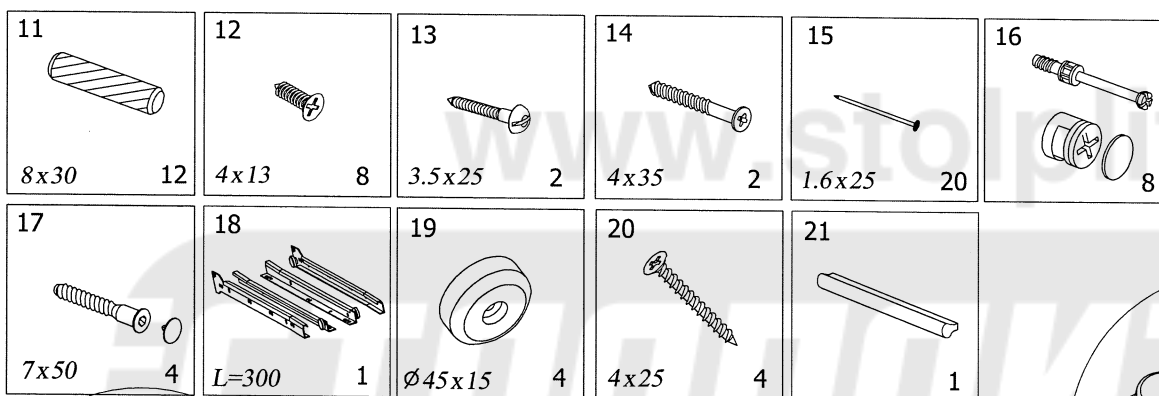

Тумба прикроватная  
 "Мамбо" СБ-2683  
 "Mambo" SB-2683

1	392x325x16	1
2	392x325x16	1
3	450x350x16	1
4	450x350x16	1
10	420x442x3	1

5	446x190x16	1
6	300x115x16	1
7	300x115x16	1
8	358x94x16	1
9	304x369x3	1