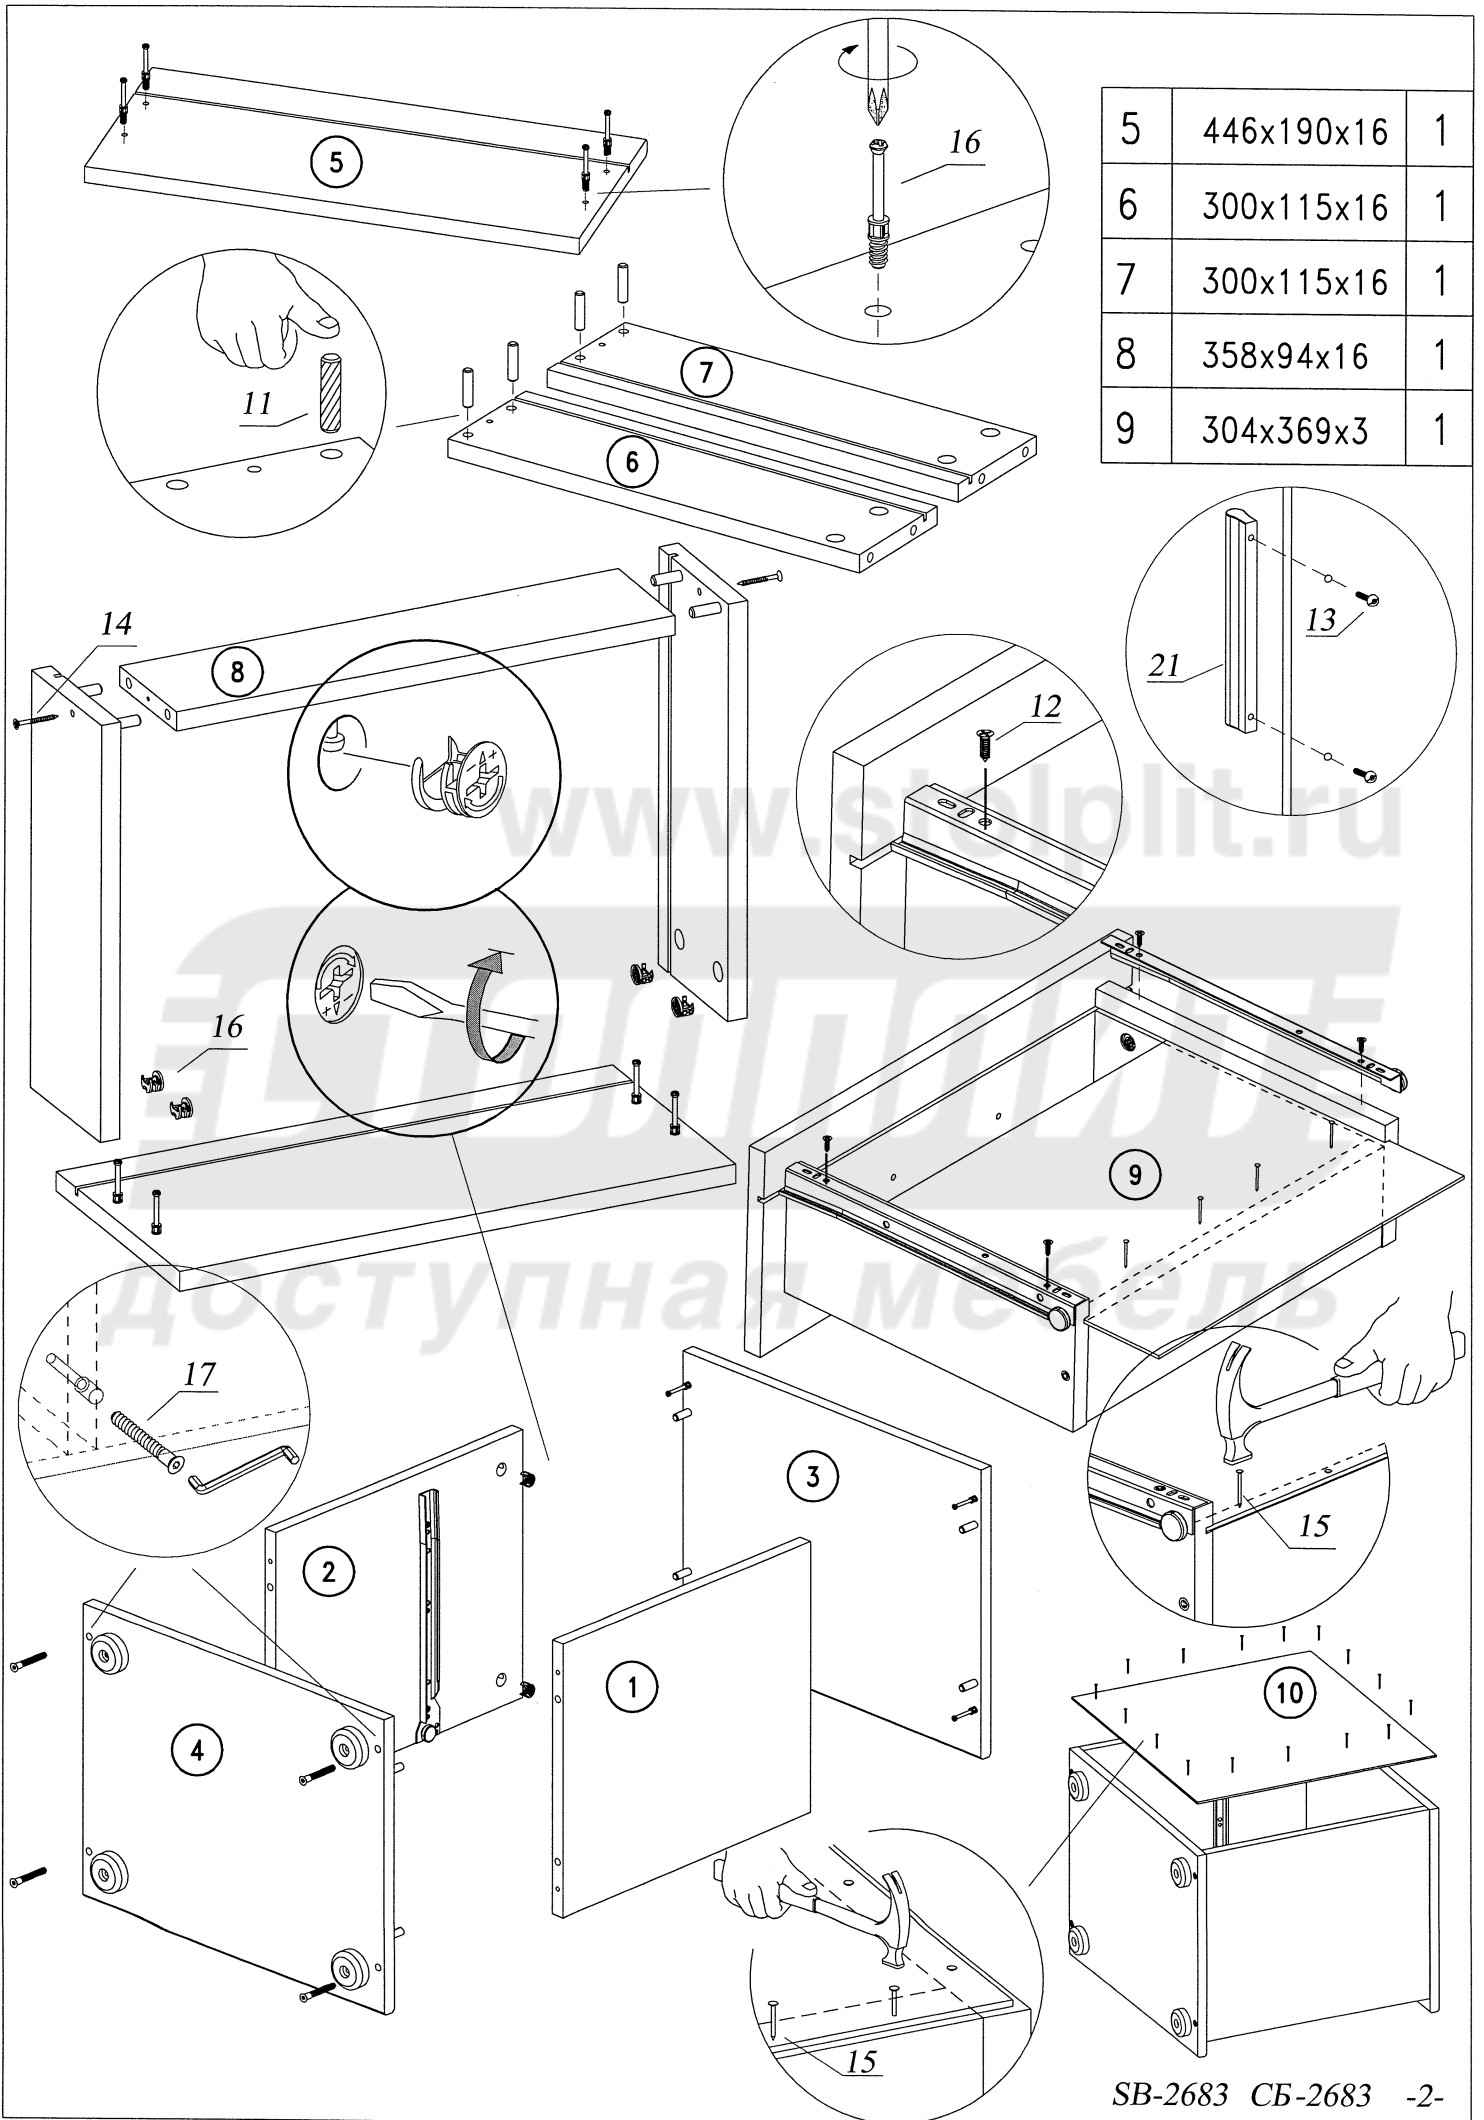

Тумба прикроватная  
 "Мамбо" СБ-2683  
 "Mambo" SB-2683

1	392x325x16	1
2	392x325x16	1
3	450x350x16	1
4	450x350x16	1
10	420x442x3	1

5	446x190x16	1
6	300x115x16	1
7	300x115x16	1
8	358x94x16	1
9	304x369x3	1